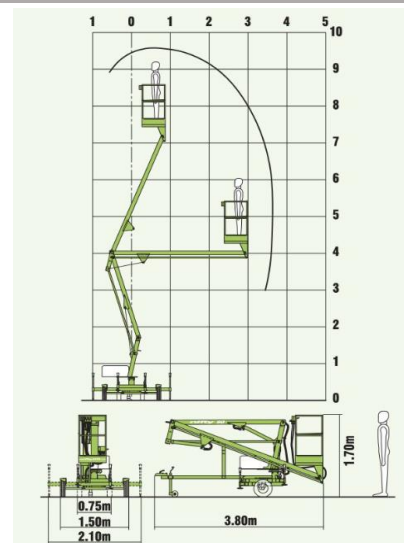

op aanvraag

Hoogwerker 9,5 mtr

Kniktelescoophoogwerker
 Niftylift 90

Maximale werkhoogte 9,5 mtr
 Maximaal zijdelingsbereik: 3,5 mtr

Gewicht± 675 kg(B-rijbewijs)
 Transportbreedte 0,75 of 1,5 mtr

Voeding: Accu of 230V
 Stopcontact in werkbak

Tarieven:
 95,- per dag
 380,- per week

Hoogwerker 12mtr

Kniktelescoophoogwerker
 Niftylift 120

Maximale werkhoogte 12,2mtr
 Maximaal zijdelingsbereik: 6,1 mtr
 Stempelbreedte: 4,4 mtr

Gewicht± 1400 kg
 Transportbreedte 1,1 of 1,5 mtr