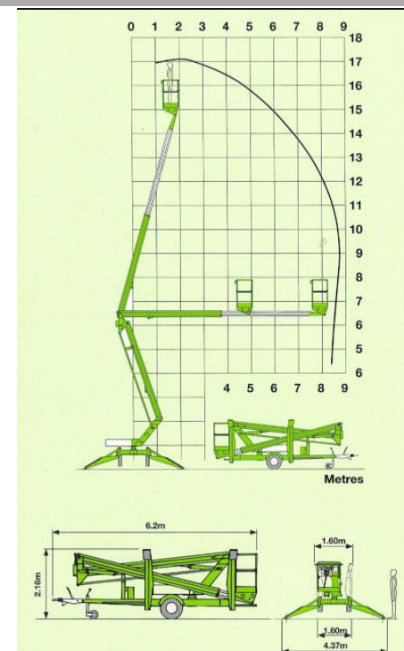

Hoogwerker 9,5 mtr

Kniktelescoophoogwerker
Niftylift 90

Maximale werkhoogte 9,5 mtr
Maximaal zijdelingsbereik: 3,5 mtr

Gewicht± 675 kg(B-rijbewijs)
Transportbreedte 0,75 of 1,5 mtr

Voeding: Accu of 230V
Stopcontact in werkbak

Tarieven:
95,- per dag
380,- per week

Hoogwerker 12mtr

Kniktelescoophoogwerker
Niftylift 120

Maximale werkhoogte 12,2mtr
Maximaal zijdelingsbereik: 6,1 mtr
Stempelbreedte: 4,4 mtr

Gewicht± 1400 kg
Transportbreedte 1,1 of 1,5 mtr

voeding: Accu of 230V
Stopcontact in werkbak

Tarieven:
110,- per dag
440,- per week

Hoogwerker 17mtr

Kniktelescoophoogwerker
Niftylift 170

Maximale werkhoogte 17 mtr
Maximaal zijdelingsbereik: 8,7 mtr

Gewicht± 2000 kg
Transportbreedte 1,65 mtr

voeding: Accu, 230V of dieselmotor
Stopcontact in werkbak

Tarieven:
145,- per dag
580,- per week