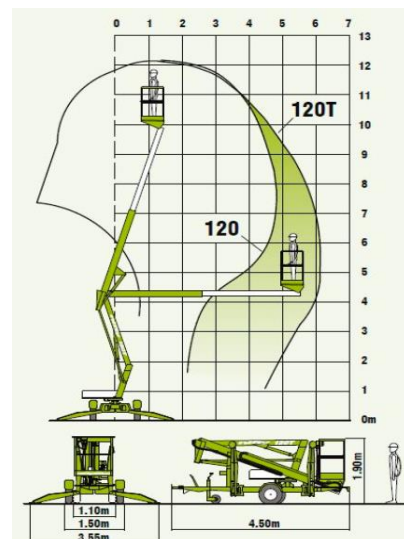

Hoogwerker 9,5 mtr

Kniktelescoophoogwerker
Niftylift 90

Maximale werkhoogte 9,5 mtr
Maximaal zijdelingsbereik: 3,5 mtr

Gewicht± 675 kg(B-rijbewijs)
Transportbreedte 0,75 of 1,5 mtr

Voeding: Accu of 230V
Stopcontact in werkbak

Tarieven:
95,- per dag
380,- per week

Hoogwerker 12mtr

Kniktelescoophoogwerker
Niftylift 120

Maximale werkhoogte 12,2mtr
Maximaal zijdelingsbereik: 6,1 mtr
Stempelbreedte: 4,4 mtr

Gewicht± 1400 kg
Transportbreedte 1,1 of 1,5 mtr

voeding: Accu of 230V
Stopcontact in werkbak

Tarieven:
110,- per dag
440,- per week

Hoogwerker 17mtr

Kniktelescoophoogwerker
Niftylift 170

Maximale werkhoogte 17 mtr
Maximaal zijdelingsbereik: 8,7 mtr

Gewicht± 2000 kg
Transportbreedte 1,65 mtr

voeding: Accu, 230V of dieselmotor
Stopcontact in werkbak

Tarieven:
145,- per dag
580,- per week